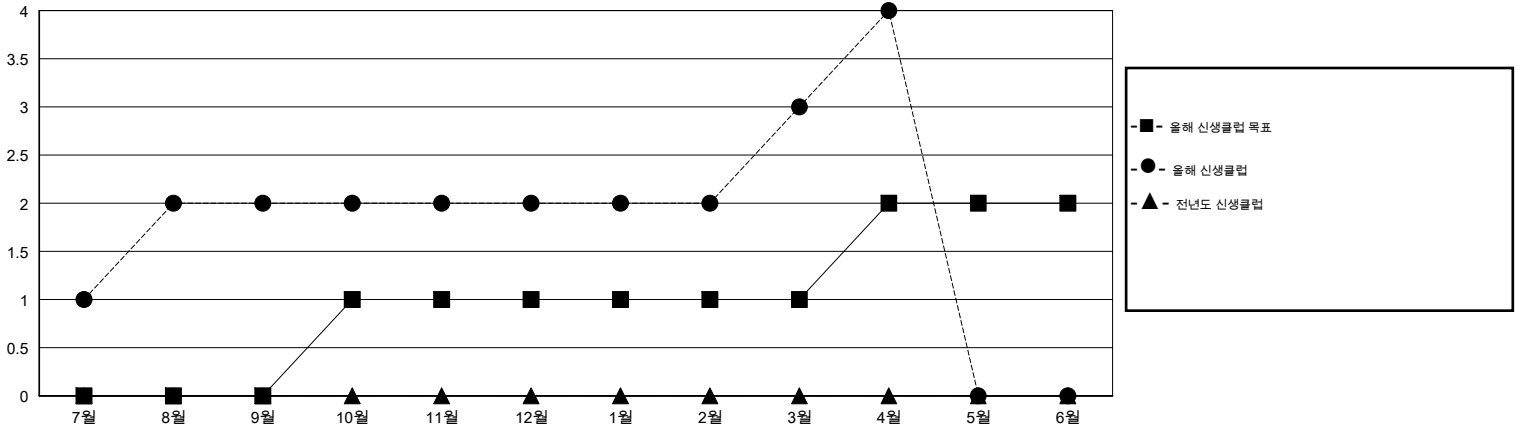

MONTHLY MEMBERSHIP PROGRESS REPORT

District 356 C

Results as of: 4/30/2015

GMT: JUNG YUL CHOI

장소 REPUBLIC OF KOREA

현장지역 GMT 5

클럽					회원 1인당				
결과- 2014-2015					결과- 2014-2015				
사분기	신생클럽 목표	신생클럽	해산된 클럽	순 증감/감소	사분기	신입회원 목표	추가된 차터 및 신입 회원	퇴회 회원	순 증감/감소
7월/8월/9월	0	2	0	2	7월/8월/9월	40	432	98	334
10월/11월/12월	1	0	2	-2	10월/11월/12월	-15	218	175	43
1월/2월/3월	0	1	0	1	1월/2월/3월	0	177	52	125
4월/5월/6월	1	1	0	1	4월/5월/6월	35	57	44	13

목표 및 누적 신생클럽 수

목표 및 누적 회원수

해산된 클럽: 2	1명 이상의 신입회원을 등록한 90 CLUBS OF 108	성별 분포	
		남성	4,153 (83.16%)
		여성	841 (16.84%)
퇴회회원	여기에 클릭하여 현황보고 내용 검토	가족단위 회원	0
작고	6	세대주	0
클럽해산	31	비 세대주	0
기타	332		
합계	369		