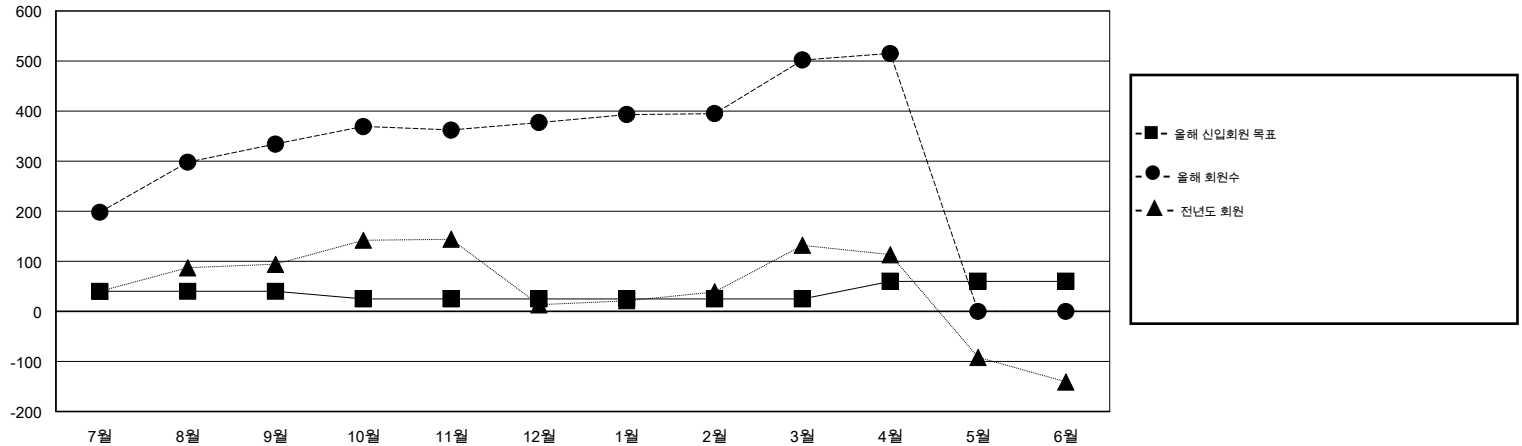

MONTHLY MEMBERSHIP PROGRESS REPORT

District 356 C

Results as of: 4/30/2015

GMT: JUNG YUL CHOI

장소 REPUBLIC OF KOREA

현장지역 GMT 5

클럽					회원 1인당				
결과- 2014-2015					결과- 2014-2015				
사분기	신생클럽 목표	신생클럽	해산된 클럽	순 증감/감소	사분기	신입회원 목표	추가된 차터 및 신입 회원	퇴회 회원	순 증감/감소
7월/8월/9월	0	2	0	2	7월/8월/9월	40	432	98	334
10월/11월/12월	1	0	2	-2	10월/11월/12월	-15	218	175	43
1월/2월/3월	0	1	0	1	1월/2월/3월	0	177	52	125
4월/5월/6월	1	1	0	1	4월/5월/6월	35	57	44	13

목표 및 누적 신생클럽 수

목표 및 누적 회원수

해산된 클럽: 2	1명 이상의 신입회원을 등록한 90 CLUBS OF 108	성별 분포	
		남성	4,153 (83.16%)
		여성	841 (16.84%)
퇴회회원	여기에 클릭하여 현황보고 내용 검토	가족단위 회원	0
작고	6	세대주	0
클럽해산	31	비 세대주	0
기타	332		
합계	369		